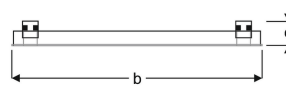

## LIKER

LINEAR LUMINAIRES

VLI02 6020B AS30

VLI02 6020B AS40

VLI02 6020B AS60

Cutout: 75x583

## MECHANICAL SPECS / MEKANİK ÖZELLİKLER

<b>Application Areas</b> Uygulama Alanları	Sales room - Residential areas - Offices - Commercial building
<b>Luminaire Type</b> Ürün Tipi	LED Linear
<b>Luminaire Body</b> Ürün Gövdesi	Extruded aluminum body. Electrostatic powder coating
<b>Luminaire Diffuser</b> Ürün Difüzörü	Opal diffuser
<b>Luminaire Colour</b> Ürün Gövde Rengi	S : Ral 9005 Jet black / B : Ral 9016 Traffic White / G : Ral 9006 Grey
<b>Ingress Protection (IP) Rating</b> IP Sınıfı	IP40
<b>Impact Resistance (IK) Rating</b> IK Sınıfı	IK02